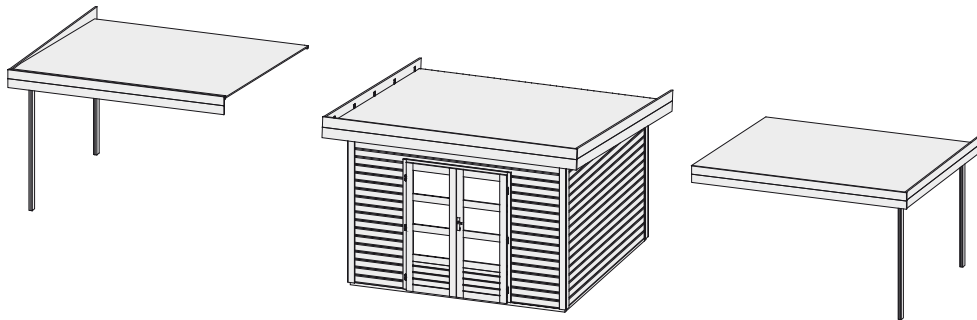

Zubehör Exklusiv

Produktinformation

Schleppdach 76565 76589

Außenmaße		B 400 × T 297 cm
Dachstand		B 432,5 × T 360 cm
Firsthöhe		H 238 cm
Dach		Massivholzdach mit Nut und Feder
Dachfläche		15,5 m²
Inkl Bitumendachbelag (Zur Ersteindeckung!)		1 Rolle (10 m²) + 1 Rolle (7,5 m²)
Bedarf Schindeln		-
Bedarf selbstklebende Dachfolie	(Haus & Schleppdach)	7 Rollen
Bedarf selbstklebende Bitumendachbahn		-
Pfosten		2 Stück (140 × 78 mm)
Paketmaße	(Schleppdach)	B 437 × T 60 × H 47 cm / 361 kg
Paketmaße	(Schleppdach & Wände)	B 433 × T 116 × H 50 cm / 670 kg
Erhältliches Zubehör (gegen Aufpreis):		• Selbstklebende Dacheindeckung • Exklusive Seiten- und Rückwand

Anbauposition